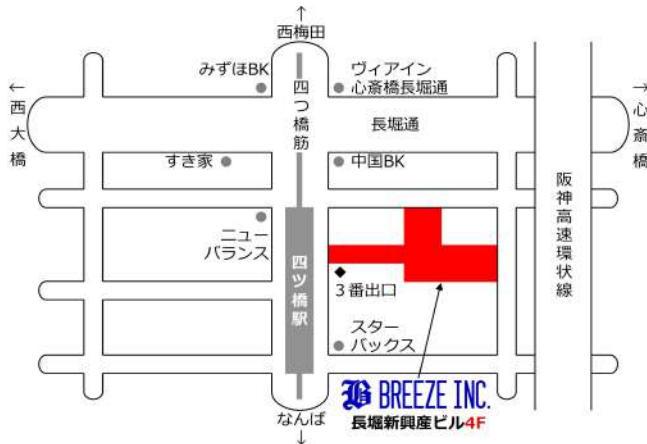

2019 Holiday Collection

OSAKA

6.11 tue - 14 fri

Open 10:00~18:00

予備日 **6.17 mon 18 tue 19 wed 20 thu**

■不在の場合もありますので、ご来展日時を必ずお知らせください

西区北堀江1-1-4 長堀新興産ビル4F
ブリーズショールーム
☎06-6536-1007

地下鉄四つ橋線「四ツ橋駅」3番出口すぐ

FUKUOKA

6.25 tue

Open 9:30~19:00

6.26 wed

最終日は4時で終了いたします
Open 9:30~16:00

博多区博多駅前2-10-19
福岡ファッションビル1F 3号ホール
☎080-4007-7537 : 小紫

■ JR博多駅(博多口)より徒歩7分
■ 地下鉄祇園駅(5番出口)より徒歩1分

bibmilk