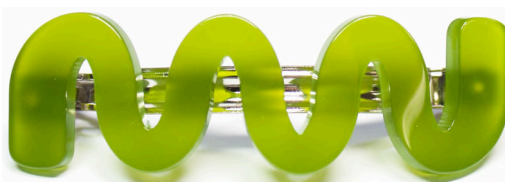

#741334 WAVE BARRETTE SYO-011

BLACK

BROWN

IVORY

LT.BLUE

MOSS

PINK

#741285 SQUARE FRAME BARRETTE 5CM SYO-001

G.SLV

M.BLK

M.PIK

SP.GR

#741286 OPEN HEART BARRETTE 5CM SYO-002

D.PIK

GREY

INKBL