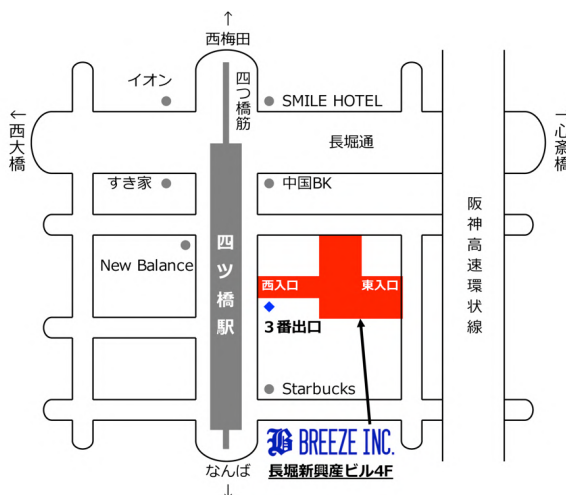

2022 HOLIDAY COLLECTION

OSAKA

<map>

5.24 THU - 6.3 FRI — 10:00 - 18:00

* 土日は閉場いたします

西区北堀江1-1-4 長堀新興産ビル4F

ブリーズショールーム

☎ 06-6536-1007

◎地下鉄四つ橋線「四つ橋駅」3番出口すぐ

株式会社 ブリーズ

〒550-0014 大阪市西区北堀江1-1-4 長堀新興産ビル4F

t 06-6536-1007 / f 06-6536-1006 / breeze@breeze1996.com

 BREEZE INC.

www.breeze1996.com