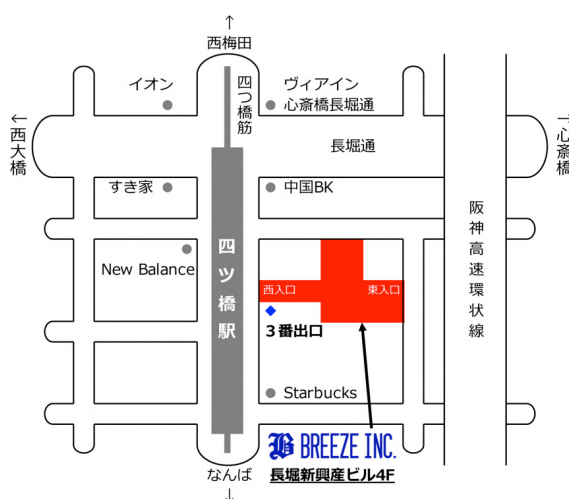

2022 SUMMER COLLECTION

OSAKA

<map>

11.4 THU - 5 FRI ——— 10:00 - 18:00

11.8 MON - 12 FRI ——— 10:00 - 18:00

西区北堀江1-1-4 長堀新興産ビル4F

ブリーズショールーム

☎ 06-6536-1007

◎地下鉄四つ橋線「四つ橋駅」3番出口すぐ

株式会社 ブリーズ

〒550-0014 大阪市西区北堀江1-1-4 長堀新興産ビル4F

t 06-6536-1007 / f 06-6536-1006 / breeze@breeze1996.com

BREEZE INC.

www.breeze1996.com